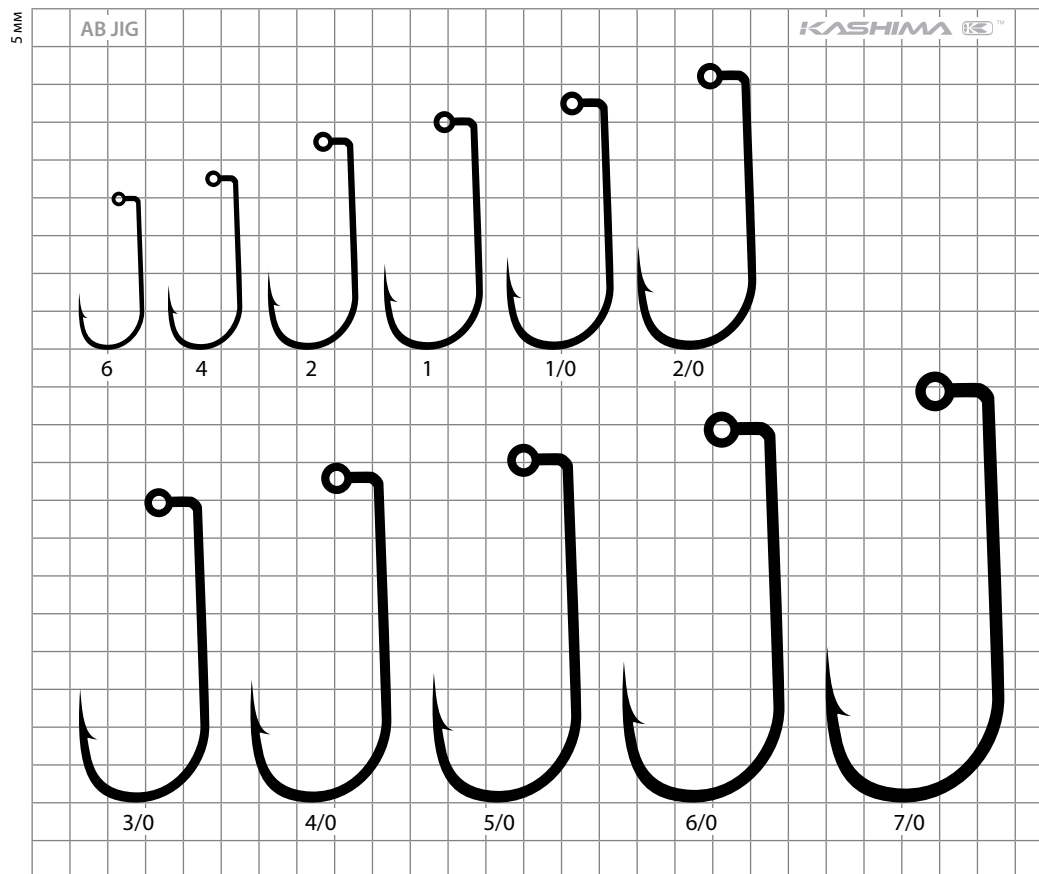

Вид упаковки

Размеры крючков

Европейская система		
15	14	12

СЕРИЯ AB JIG

Серия AB JIG
 Артикул OP-00083
 Цвет NS/Nickel Black
 Тип Ушко

Размеры крючков серии

Размеры крючков

Европейская система										
6	4	2	1	1/0	2/0	3/0	4/0	5/0	6/0	7/0

Вид упаковки

СЕРИЯ F-10

Серия F-10
 Артикул OP-00084
 Цвет NS/Nickel Black
 Тип Ушко

Размеры крючков серии

5 mm	F-10						KASHIMA 
							
		18	16	14	12	10	8

Вид упаковки

Размеры крючков

Европейская система					
18	16	14	12	10	8

СЕРИЯ DOUBLE

Серия DOUBLE
Артикул OP-00082
Цвет NS/Nickel Black

Размеры крючков серии

5 mm	DOUBLE		KASHIMA 	
				
	OP-00082/8	OP-00082/6	OP-00082/4	OP-00082/2

Вид упаковки

Размеры крючков

Европейская система			
8	6	4	2