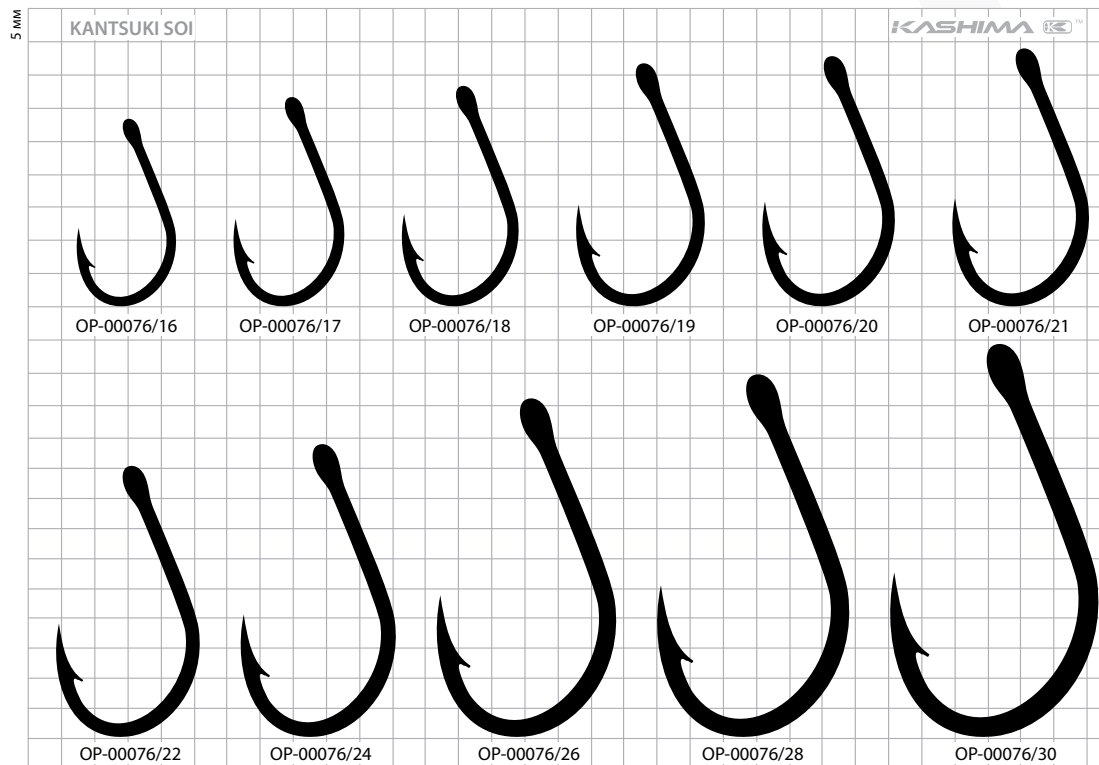

Размеры крючков серии