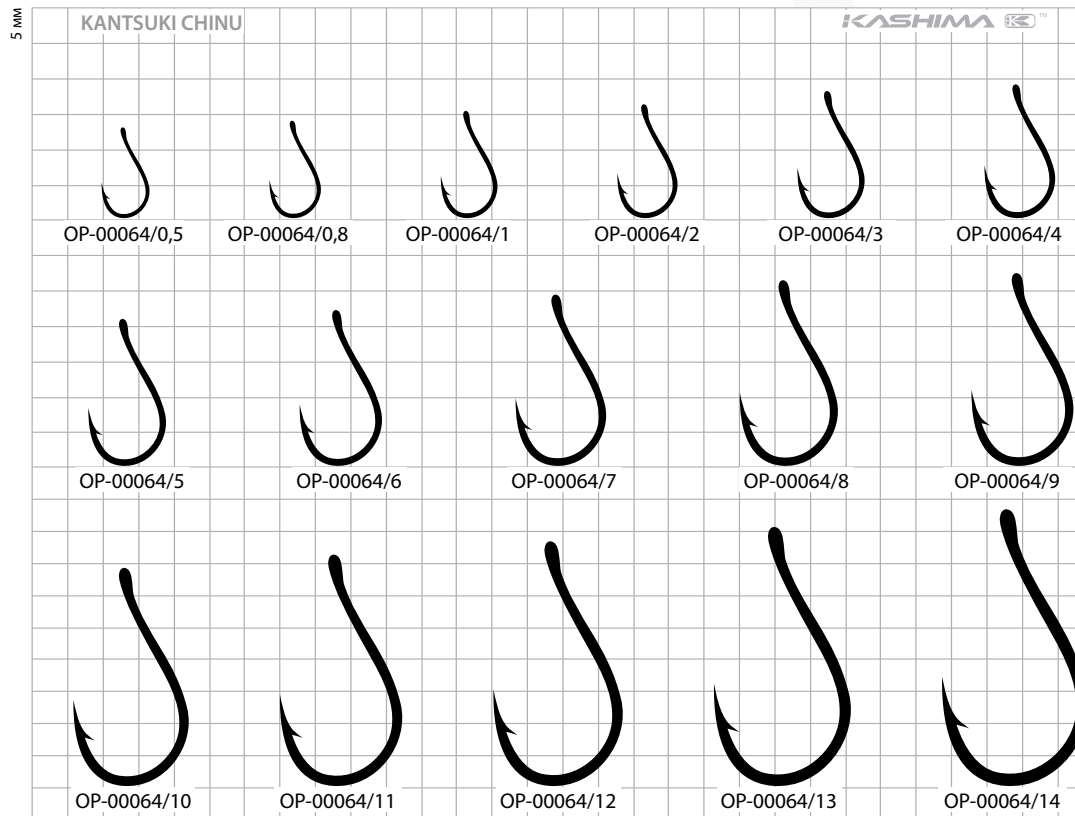

Размеры крючков серии