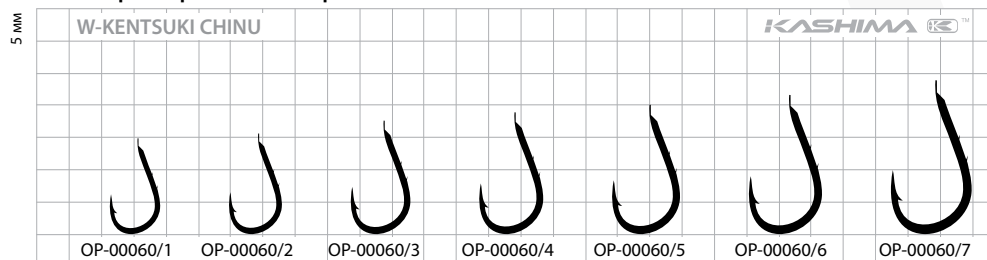

KASHIMA ™

KASHIMA W-KENTSUKI CHINU

СЕРИЯ W-KENTSUKI CHINU

Серия W-KENTSUKI CHINU
 Артикул OP-00060
 Цвет NS/Nickel Black
 Тип Лопатка

Размеры крючков серии

Вид упаковки

Размеры крючков

Японская система						
1	2	3	4	5	6	7
Европейская система						
10	8	6	5	4	3	2