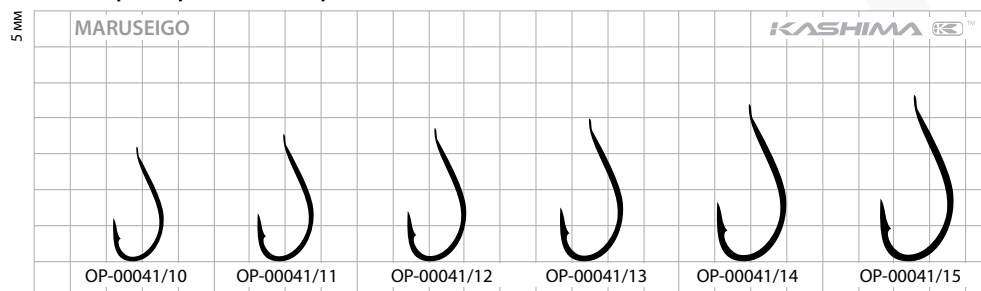

Размеры крючков серии